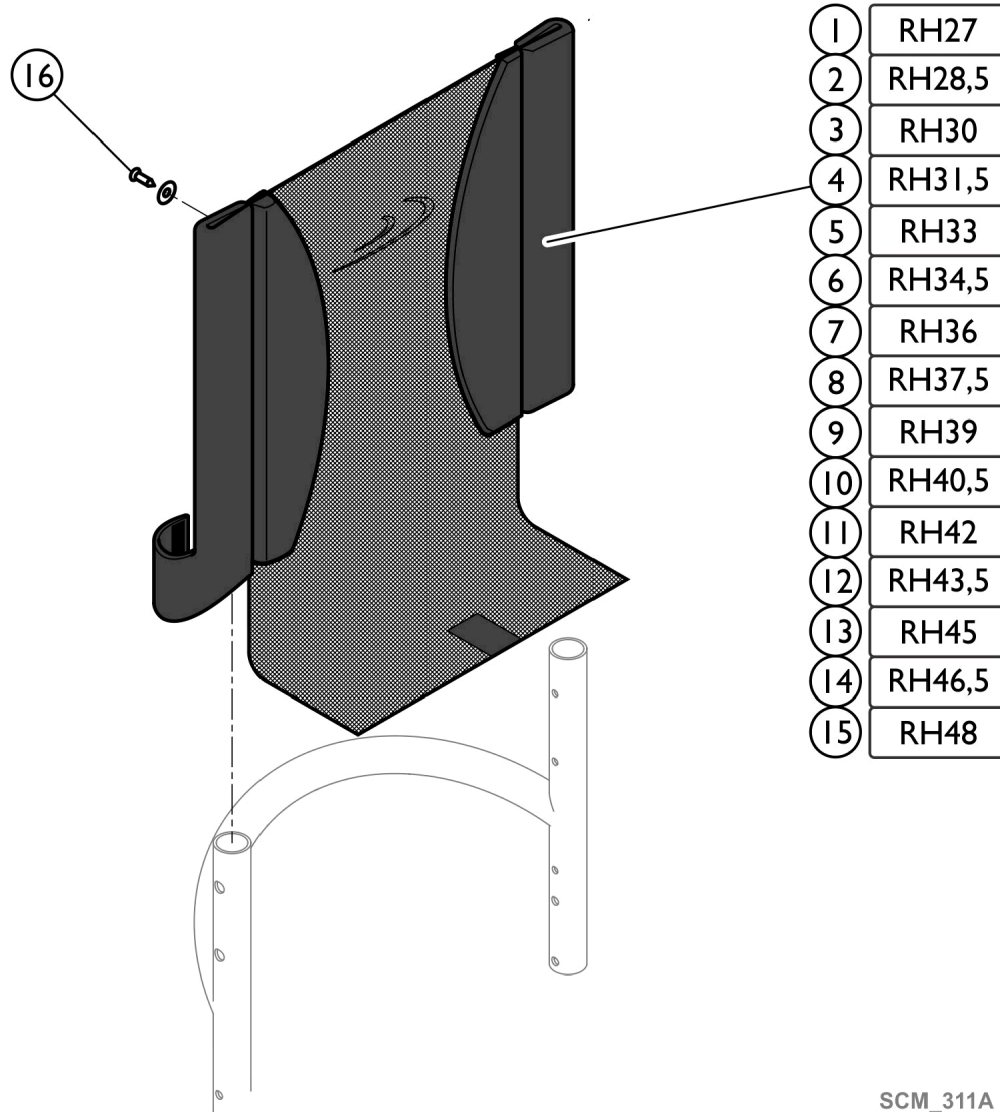

# Backrest - Light Cover

SCM\_311A

Item Number	Note	Part Number	Description	Quantity Per	
				Package	Assembly
1-5		See Chart	Backrest - Light Cover (RH27 - 28,5 - 30 - 31,5 - 33)	1	1
6-10		See Chart	Backrest - Light Cover (RH34,5 - 36 - 37,5 - 39 - 40,5)	1	1
11-15		See Chart	Backrest - Light Cover (RH42 - 43,5 - 45 - 46,5 - 48)	1	1
16		1432083	Kit, Hardware, Backrest Band	1	1

## Backrest - Light Cover

### Backrest - Light Cover (RH27 - 28,5 - 30 - 31,5 - 33)

Cover Sizes	Item #1 RH27	Item #2 RH28,5	Item #3 RH30	Item #4 RH31,5	Item #5 RH33
SB34	1546952	1546953	1546954	1546955	1546956
SB36	1546992	1546993	1546994	1546995	1546996
SB38	1547007	1547008	1547009	1547010	1547011
SB40	1547033	1547034	1547035	1547036	1547037
SB42	1547093	1547094	1547095	1547096	1547097
SB44	1547108	1547109	1547110	1547111	1547112
SB46	1547123	1547124	1547125	1547126	1547127

### Backrest - Light Cover (RH34,5 - 36 - 37,5 - 39 - 40,5)

Cover Sizes	Item #6 RH34,5	Item #7 RH36	Item #8 RH37,5	Item #9 RH39	Item #10 RH40,5
SB34	1546957	1546958	1546959	1546960	1546961
SB36	1546997	1546998	1546999	1547000	1547001
SB38	1547012	1547013	1547014	1547015	1547016
SB40	1547048	1547049	1547050	1547051	1547052
SB42	1547098	1547099	1547100	1547101	1547102
SB44	1547113	1547114	1547115	1547116	1547117
SB46	1547128	1547129	1547130	1547131	1547132